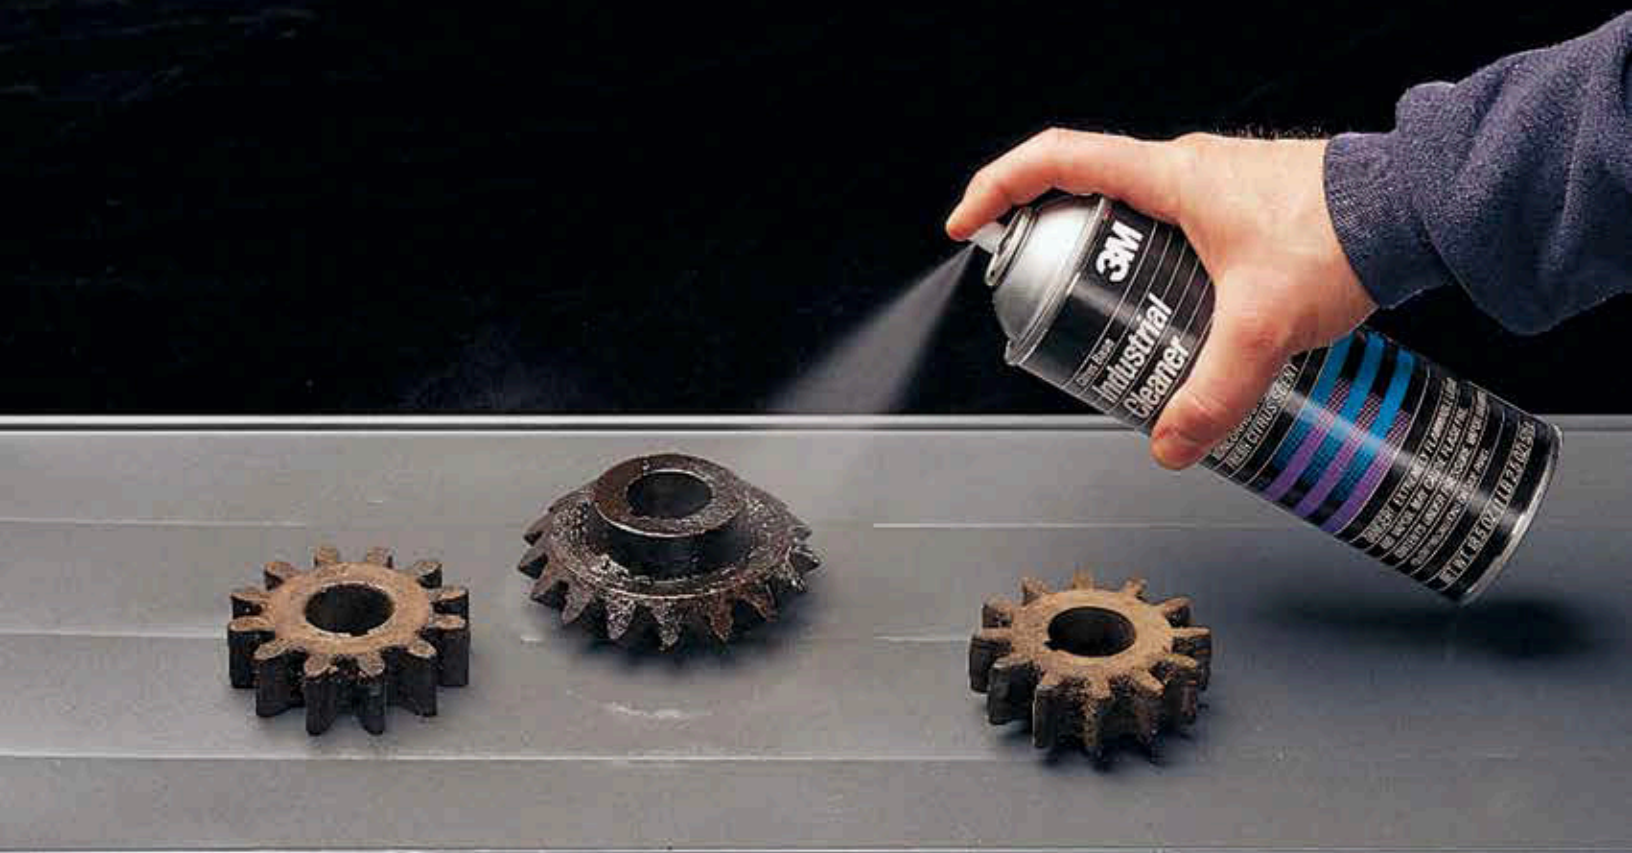

ADHESIVOS Y SELLADORES

¡Pégale a todas tus chambas con 3M!